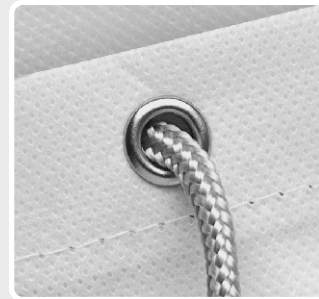

Farben ab Lager /
Colours on stock:

60 MILANO

Einkaufstasche mit Boden- und Seitenfalten

Aus reißfestem Premium Non-Woven.
Mit Boden-, Seitenfalten und silberfarbenen Tragekordeln.

Shopping bag with bottom and side folds

Made of the light-weight and tear-resistant Premium PP Non-Woven fabric.
With bottom, side folds and silver-colored cord handles.

Material / Material: 80 g/m²
Premium Non-Woven
Größe / Size: 42 x 38 x 10 cm
Volumen / Volume: 23 l
Kordeln / Cords: 60 x 0,5 cm
Druckfläche /
Print area: 30 x 25 cm
VE / Packing: 250 Stück / Pieces