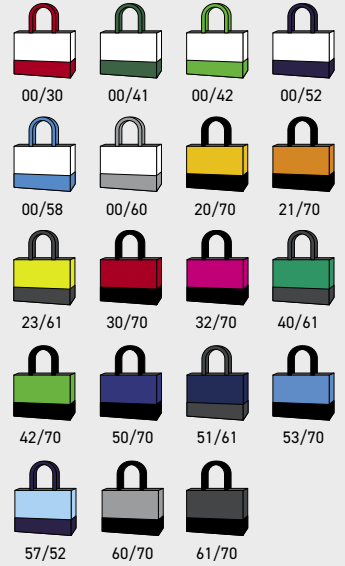

Farben ab Lager /  
Colours on stock:

77

### Einkaufstasche mit Boden- und Seitenfalten

Aus reißfestem OEKO-TEX® Premium Non-Woven. Mit Boden-, Seitenfalten und mit im Kreuzstich vernähten Henkeln.

### Shopping bag with bottom and side folds

Made of the light-weight and tear-resistant OEKO-TEX® Premium PP Non-Woven fabric. With bottom, side folds and cross-stitched handles.

**Material / Material:** 80 g/m<sup>2</sup>  
Premium Non-Woven  
100 % OEKO-TEX®

**Größe / Size:** 38 x 29 x 10 cm

**Volumen / Volume:** 13 l

**Henkel / Handles:** 60 x 2,5 cm

**Druckfläche /  
Print area:** 30 x 10 cm / 30 x 4,5 cm

**VE / Packing:** 250 Stück / Pieces